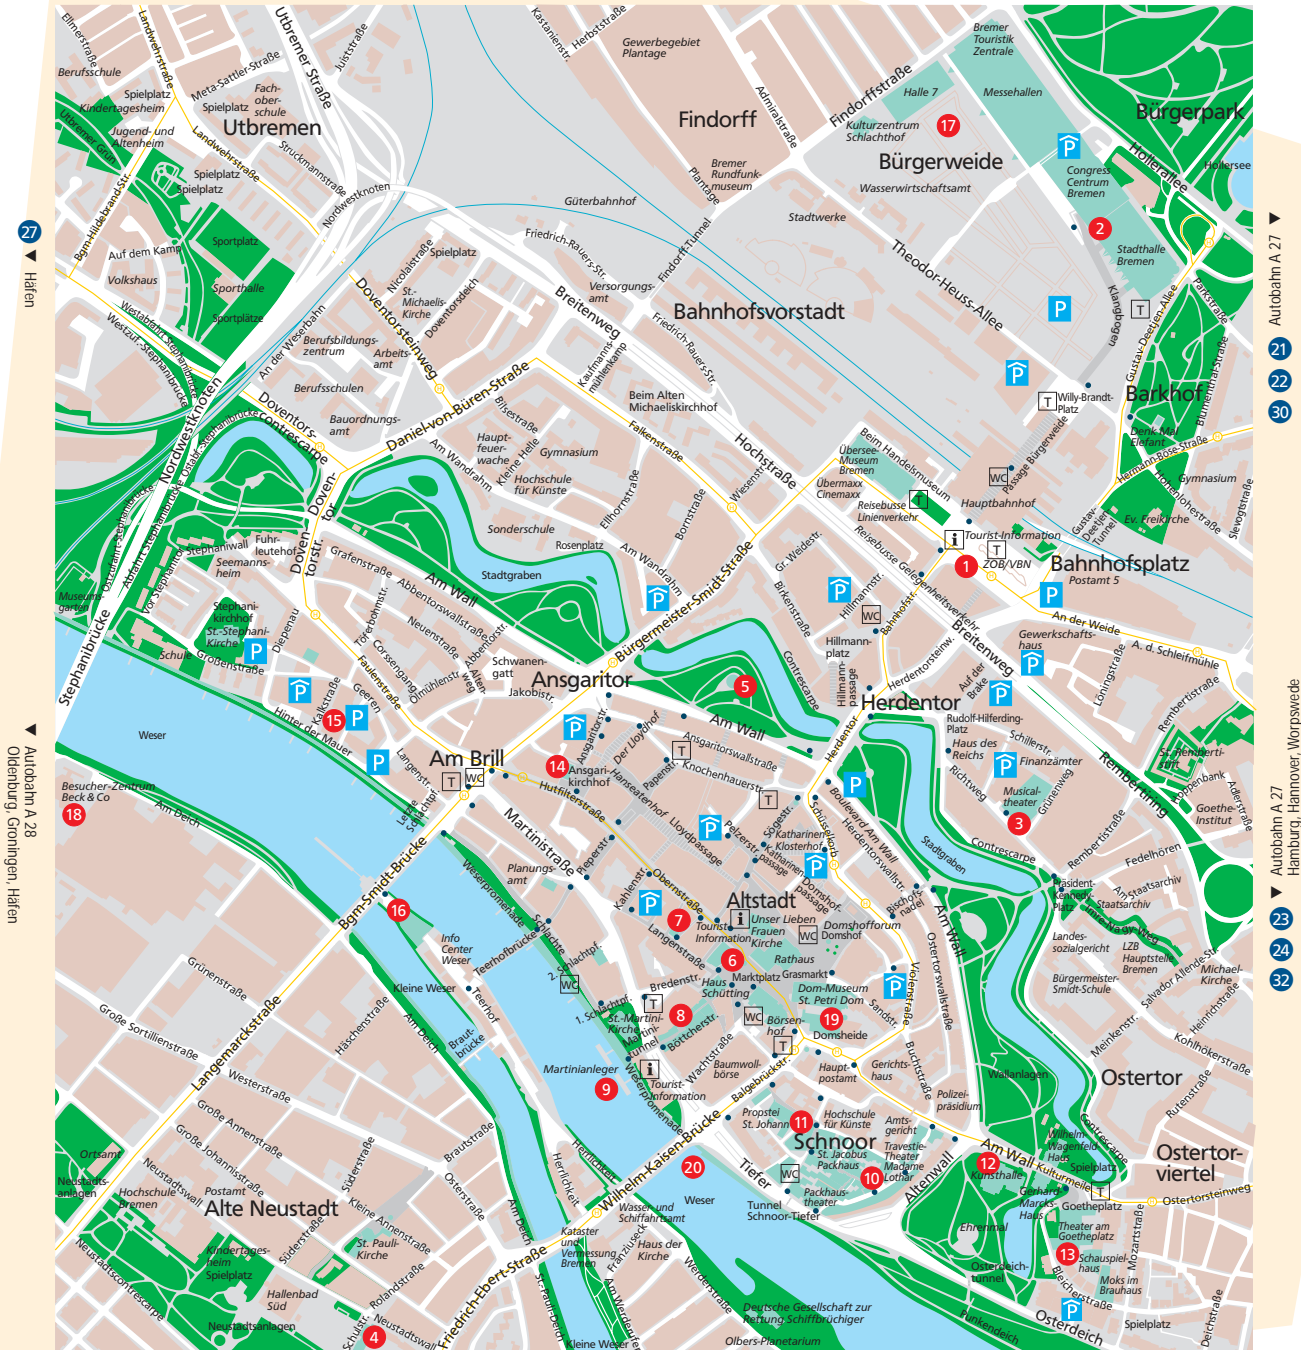

Bremen

28 29 31 ▲ Autobahn A 27
Bremen-Nord, Bremerhaven, Cuxhaven

Autobahn A 27 ▲
Bremen-Nord, Bremerhaven, Cuxhaven

27 ▲ Hahnen

▲ Autobahn A 28
Oldenburg, Groningen, Hahnen

Autobahn A 27
21
22
30

▲ Autobahn A 27
Hamburg, Hamvord, Woprsweide
23
24
32

26 ▼ Autobahn A 1
Abf. Brinkum und Arsten

25 ▼ Autobahn A 1
Abf. Hemelingen